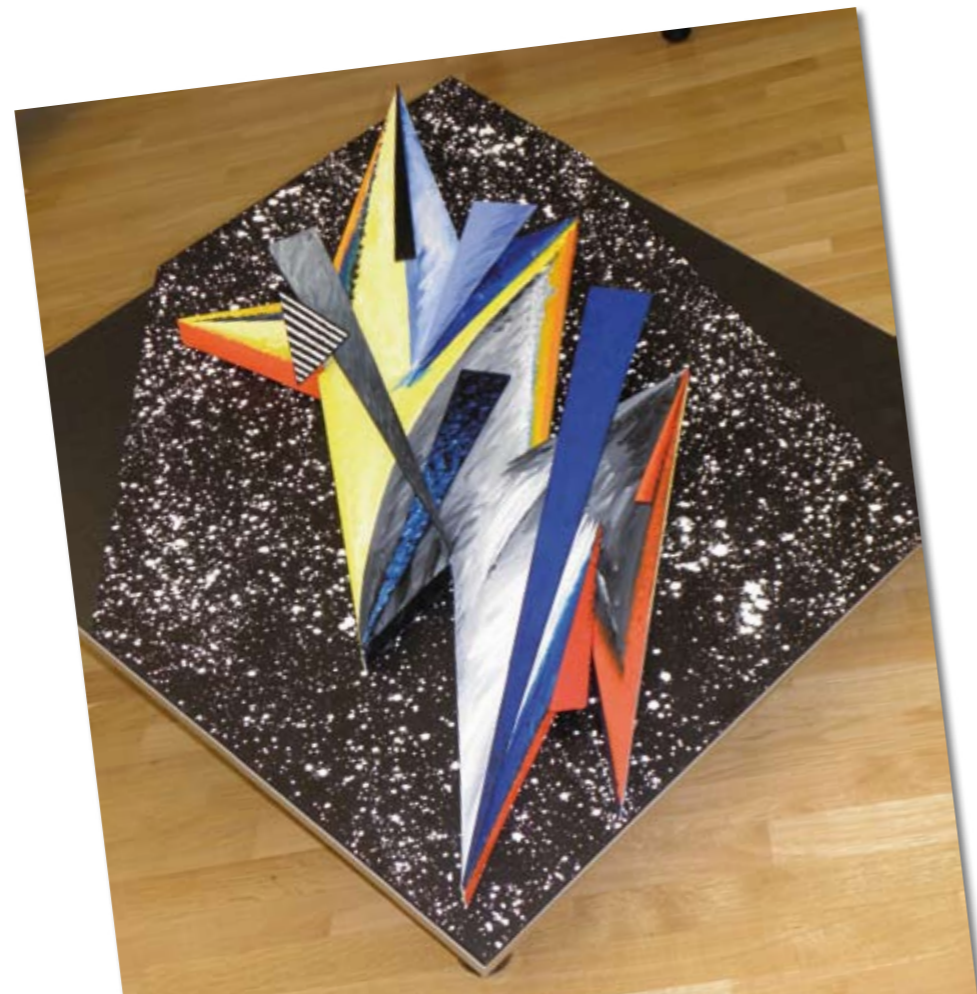

Andi Knappe
Sternmerek