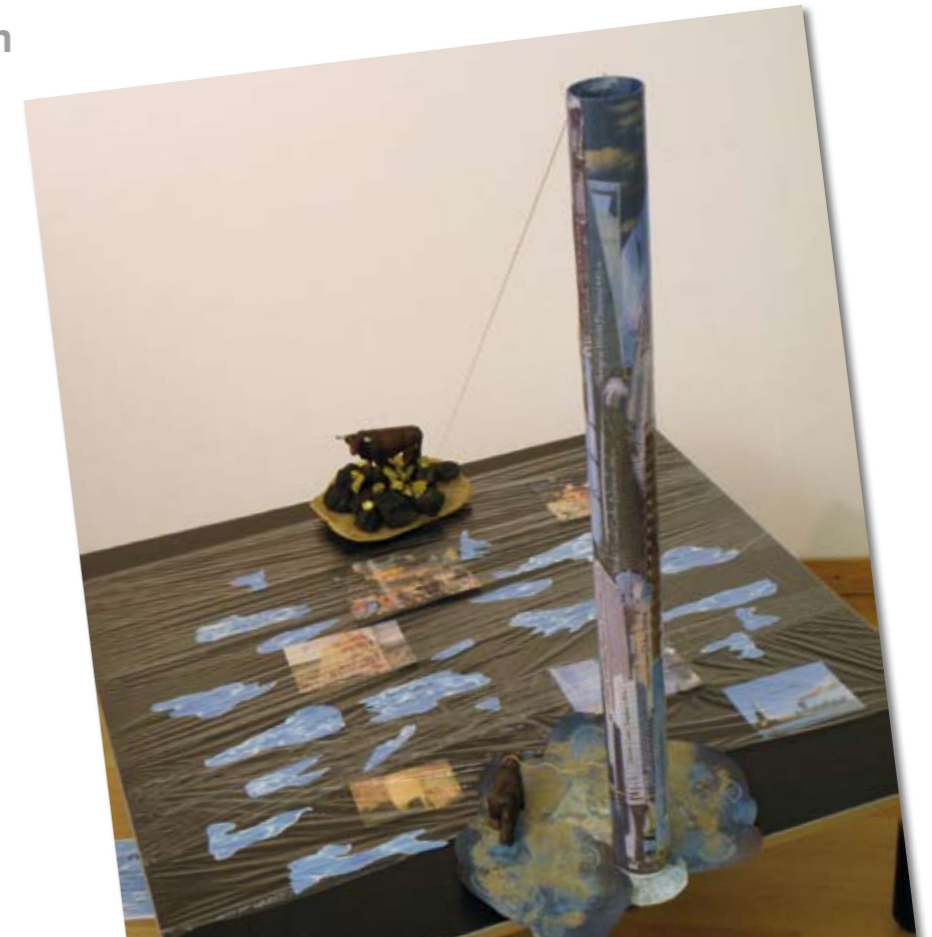

Nervus rerum